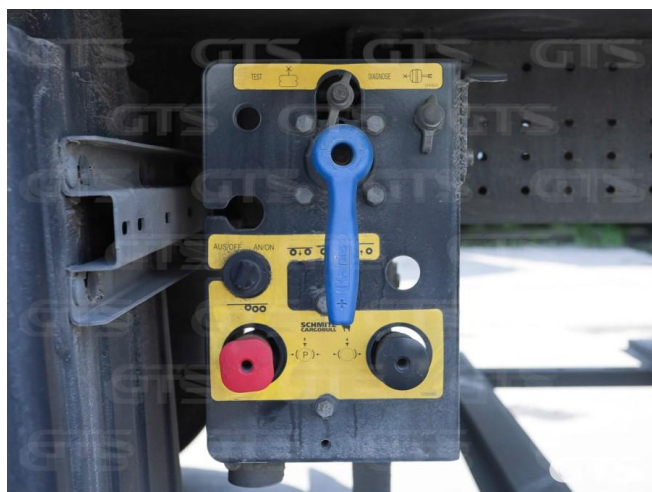

Полуприцеп-рефрижератор

Schmitz SCB 2021 г/в

Основные характеристики

Склад: Москва север	Количество осей: 3
Марка осей: Schmitz	Тормоза: Дисковые
Задний портал: Ворота	Держатель запасного колеса
Паллетный ящик	Установка: Carrier
Инструментальный ящик	Модель ХОУ: Vector 1550
Подъемная ось	Обмен техники по схеме trade-in
Моточасов: 9166	ABS
Кредит или лизинг в день обращения	

Техническое описание

Год изготовления: 2021

Изготовитель: Германия

Разрешенная максимальная масса, кг: 39 000

Масса без нагрузки, кг: 8 640

Грузоподъемность, кг: 30 360

Оси: Schmitz

Тип тормозов: Дисковые